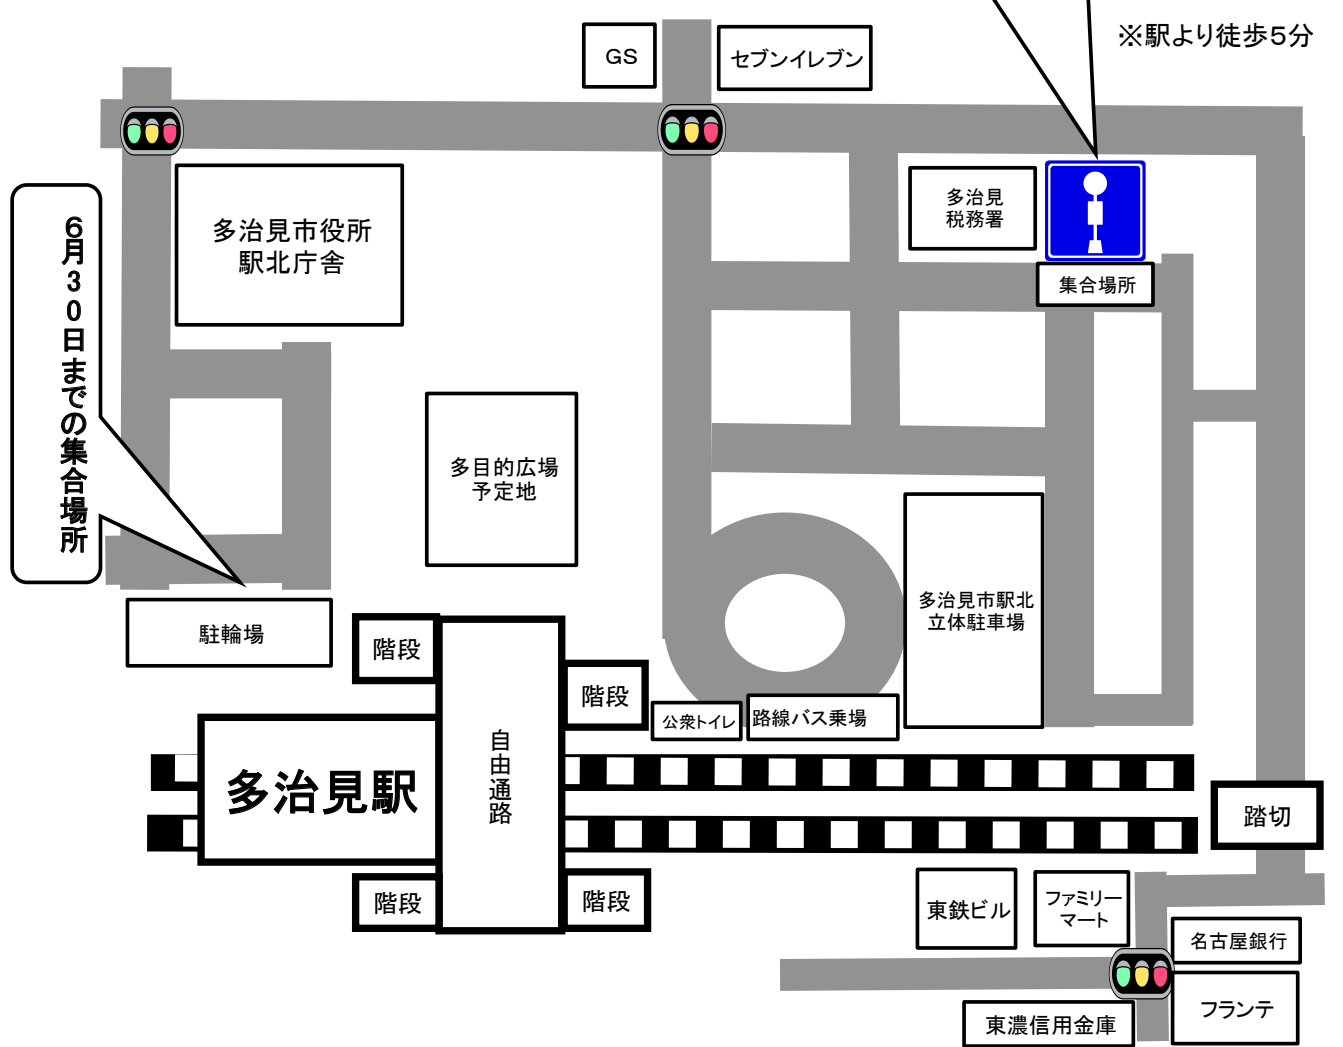

とうてつグリーンツアー
多治見駅北口「新・集合場所」
※ 平成27年7月1日より変更

新・集合場所 7/1より
多治見税務署東側バス停車場

※ 駅より徒歩5分

6月30日までの集合場所