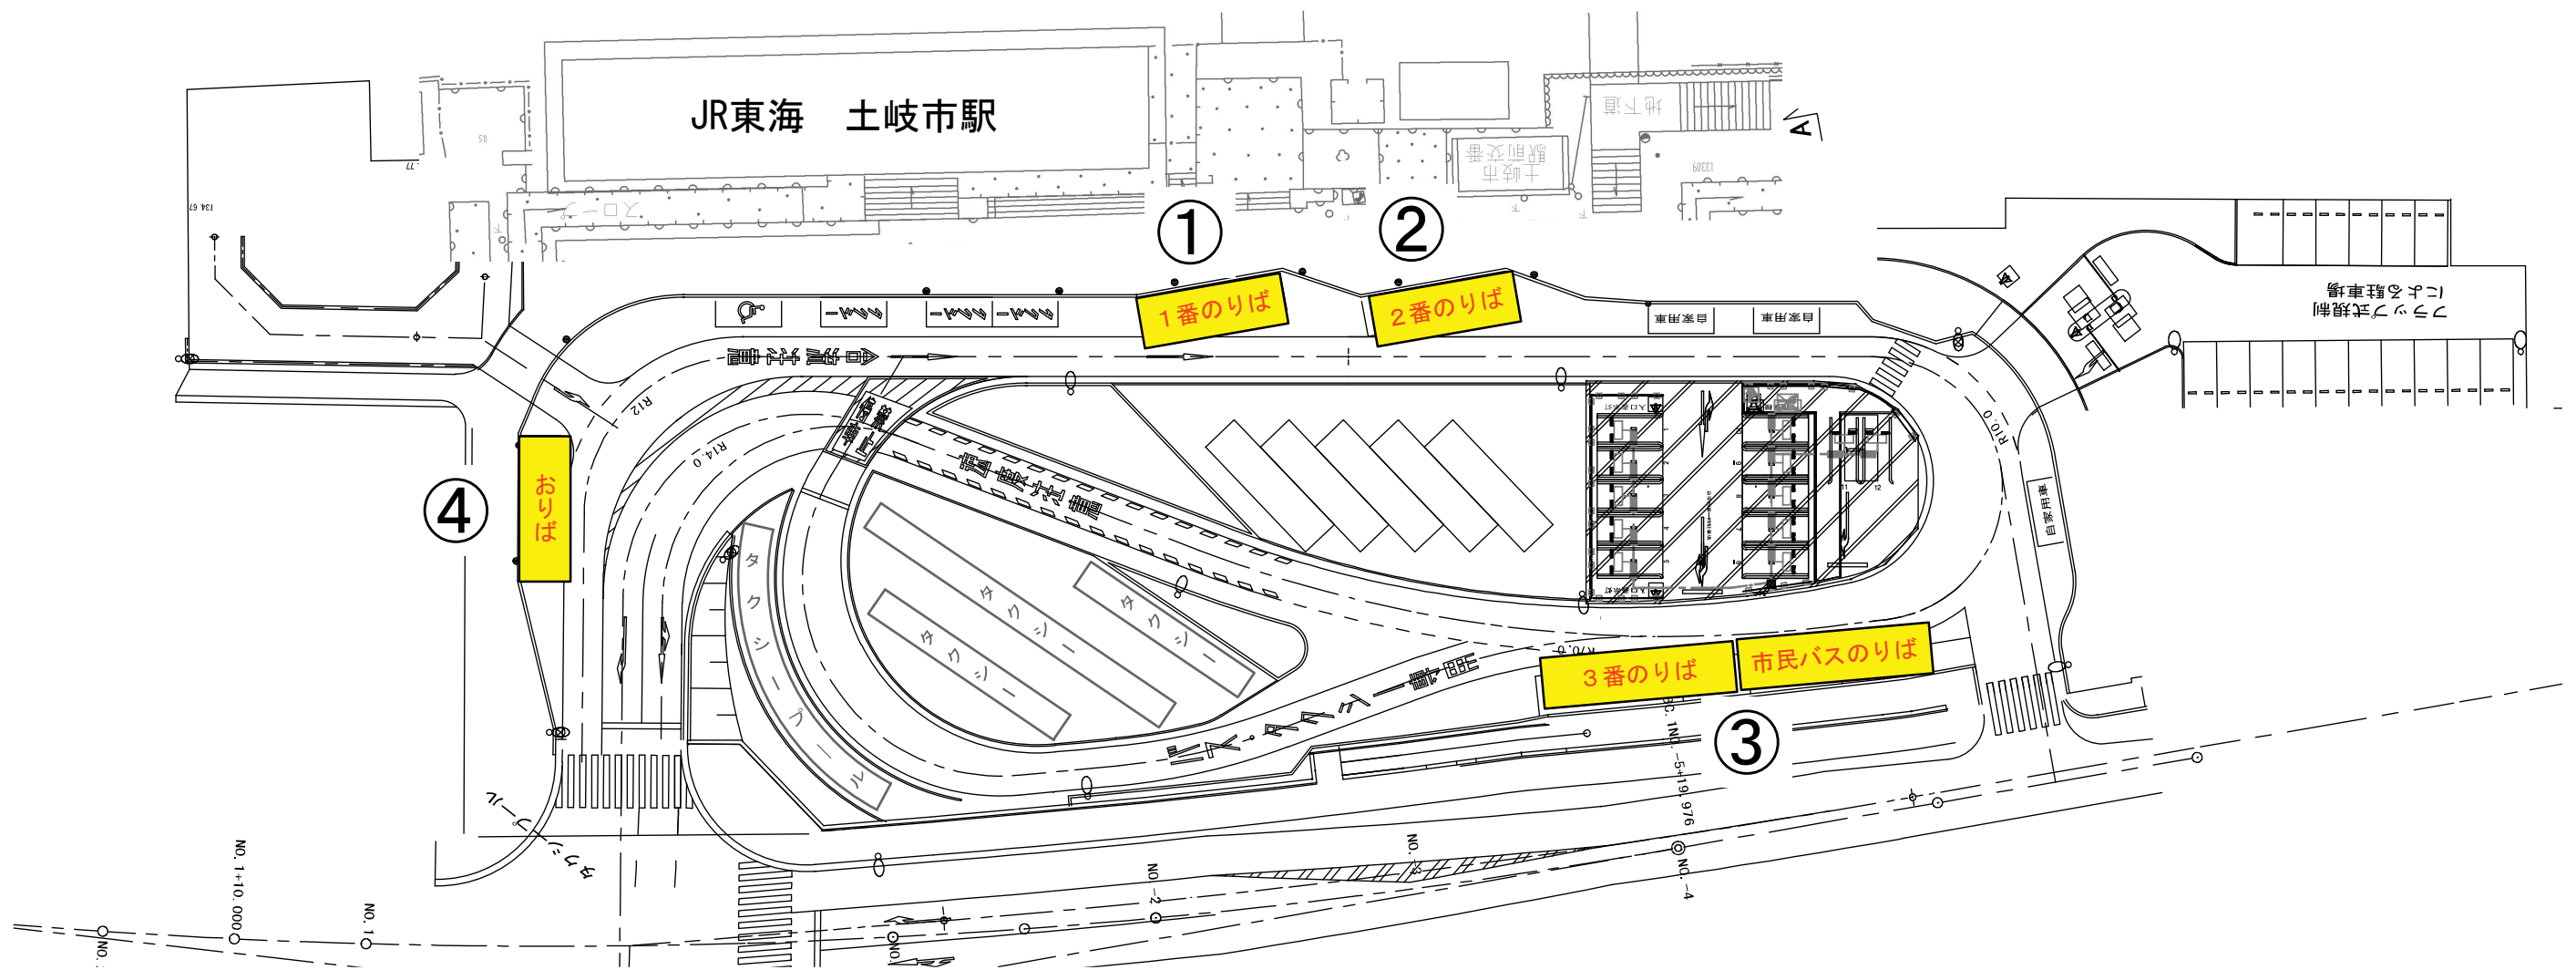

2019年7月20日※より バス停の位置が変更になります。

① 1番のりば (土岐＝下石＝駄知線、土岐＝妻木線、土岐＝笠原線)

② 2番のりば (駄知線)

③ 3番のりば (東濃フロンティア高校線、土岐プラズマ・リサーチパーク線、土岐市民バス)

④ おりば