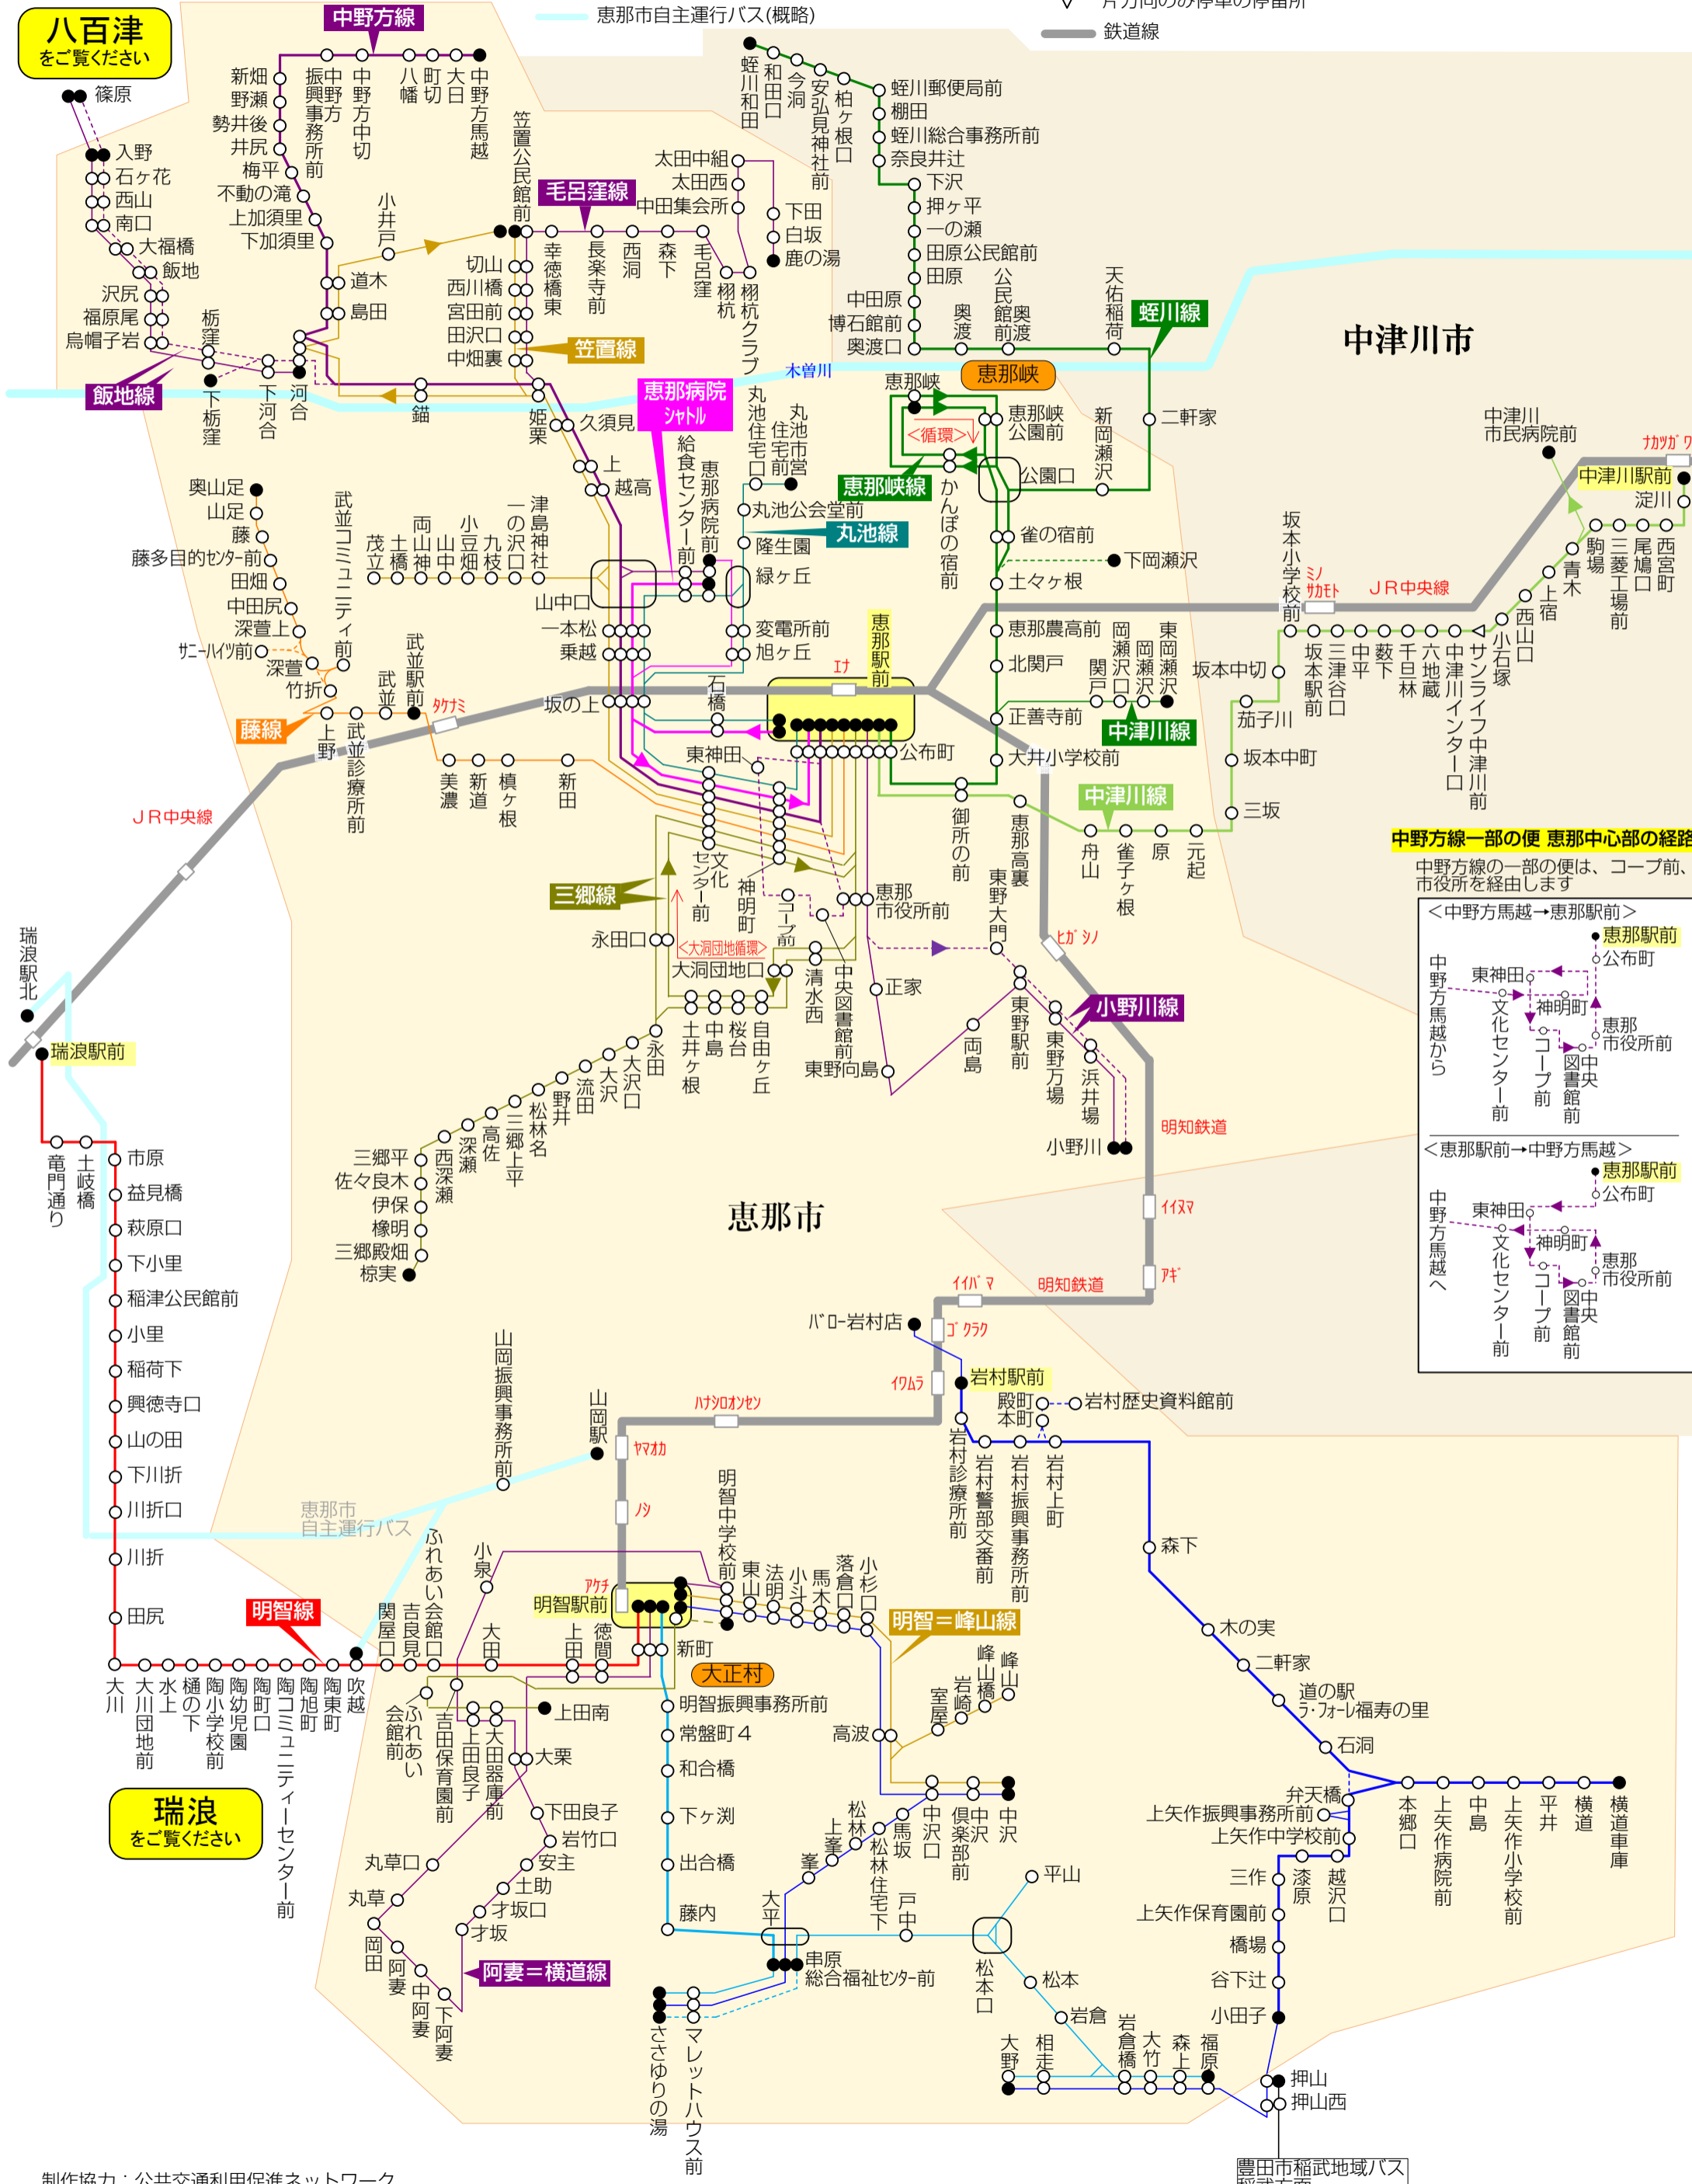

恵那地区バス路線図 2018/10/1

(恵那市・中津川市)
高速バスを除く

- 東鉄バス
- 恵那市自主運行バス(東鉄バス)
- 恵那市自主運行バス(東鉄バス)<100円バス>
- 恵那市自主運行バス(平和コーポレーション)
- 恵那市自主運行バス(概略)

- 太線は運行本数の多い系統 (1時間あたり2本以上) <目安>
- 細線は運行本数の少ない系統 (1日5本以下) <目安>
- 点線は特定の便のみが運行する経路
- 片方向のみ運行
- 始発・終着停留所
- 片方向のみ停車の停留所
- 鉄道線

八百津
をご覧ください

中野方線一部の便 恵那中心部の経路
中野方線の一部の便は、コープ前、市役所を經由します

瑞浪
をご覧ください

豊田市稲武地域バス 稲武方面