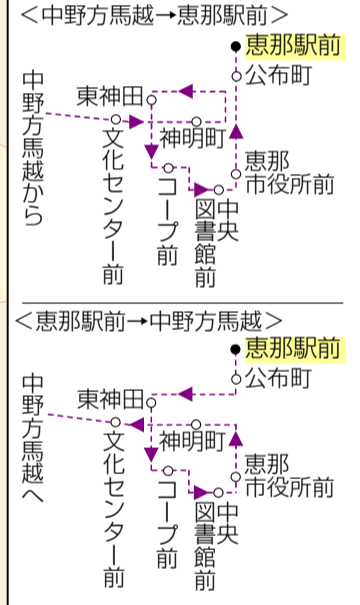

恵那地区バス路線図 2018/10/1

(恵那市・中津川市)
高速バスを除く

- 東鉄バス
- 恵那市自主運行バス(東鉄バス)
- 恵那市自主運行バス(東鉄バス)<100円バス>
- 恵那市自主運行バス(平和コーポレーション)
- 恵那市自主運行バス(概略)

- 太線は運行本数の多い系統 (1時間あたり2本以上) <目安>
- 細線は運行本数の少ない系統 (1日5本以下) <目安>
- 点線は特定の便のみが運行する経路
- 片方向のみ運行
- 始発・終着停留所
- 片方向のみ停車の停留所
- 鉄道線

八百津
をご覧ください

中野方線一部の便 恵那中心部の経路
中野方線の一部の便は、コープ前、市役所を經由します

瑞浪
をご覧ください

豊田市稲武地域バス 稲武方面