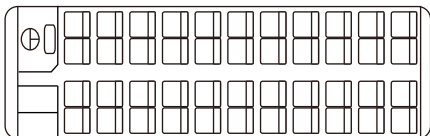

# Comfort SS

コンフォートSS ハイデッカーワイドシートバス

先進の安全装備・環境に配慮。

ゆったりしたシートで快適な旅を楽しめます。

コンフォートSS  
車内

座席

Comfort SS **44**人乗り

・正座席/44席  
・補助席/なし