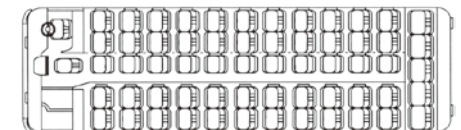

東濃鉄道株式会社
<https://www.tohtetsu.co.jp>

本社貸切営業部	〒507-0035 多治見市栄町1-38	TEL 0572-25-8086 FAX 0572-22-0422
多治見営業所	〒507-0901 多治見市笠原町字森裏2815-8	TEL 0572-44-1618 FAX 0572-44-1617
恵那営業所	〒509-7201 恵那市大井町雀子ヶ根2087	TEL 0573-26-2137 FAX 0573-26-2138
小牧営業所	〒485-0802 小牧市大字大草字赤坂2438-1	TEL 0568-78-5520 FAX 0568-78-5523
土岐営業所	〒509-5401 土岐市駄知町字仲平2173-1	TEL 0572-59-8760 FAX 0572-59-1350
可児営業所	〒509-0215 可児市石井字八ヶ尻55-2	TEL 0574-63-4385 FAX 0574-63-4386