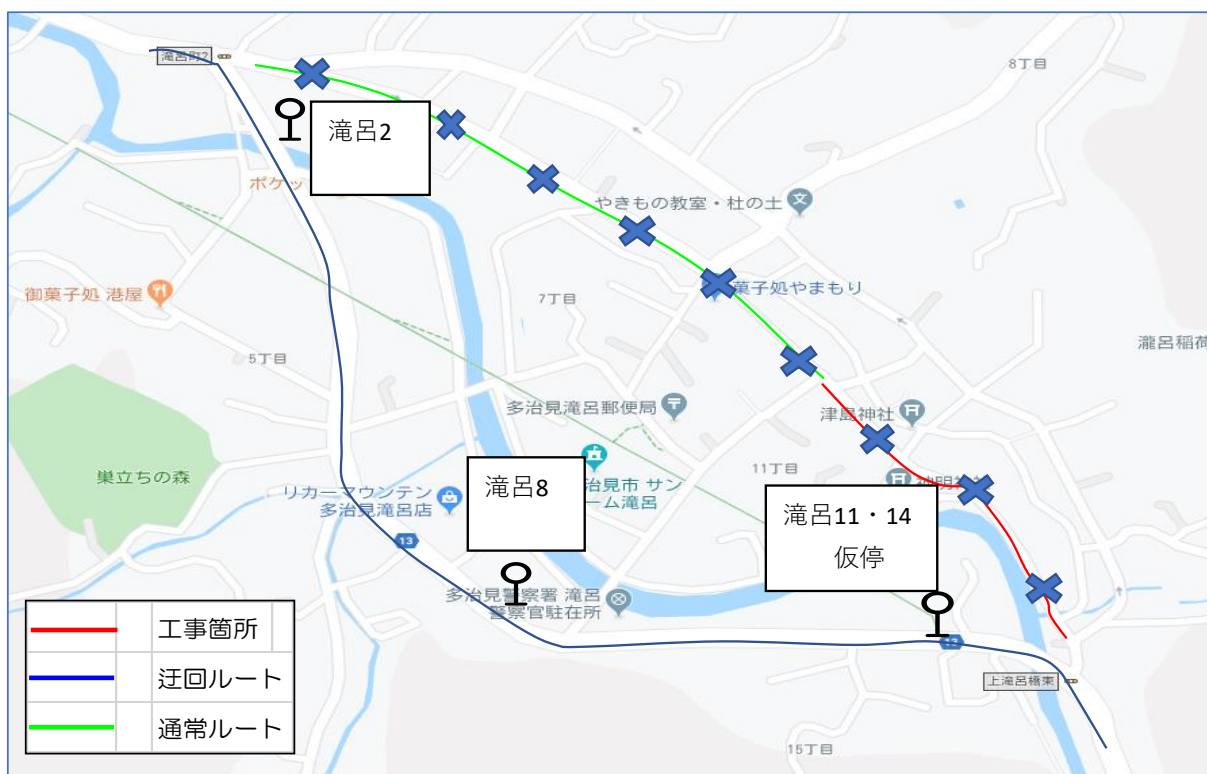

# 迂回運行のお知らせ

東鉄バスをご利用下さいまして、誠にありがとうございます。  
水道工事に伴い下記の通り終日迂回運行をさせていただきますので、ご協力をお願いします。

記

日時：令和元年12月9日（月）～令和2年2月29日（土）

終日

路線：笠原線下り（笠原方面）

詳細については下記にお問い合わせ下さい。

東濃鉄道株乗合営業部 0572-25-8085