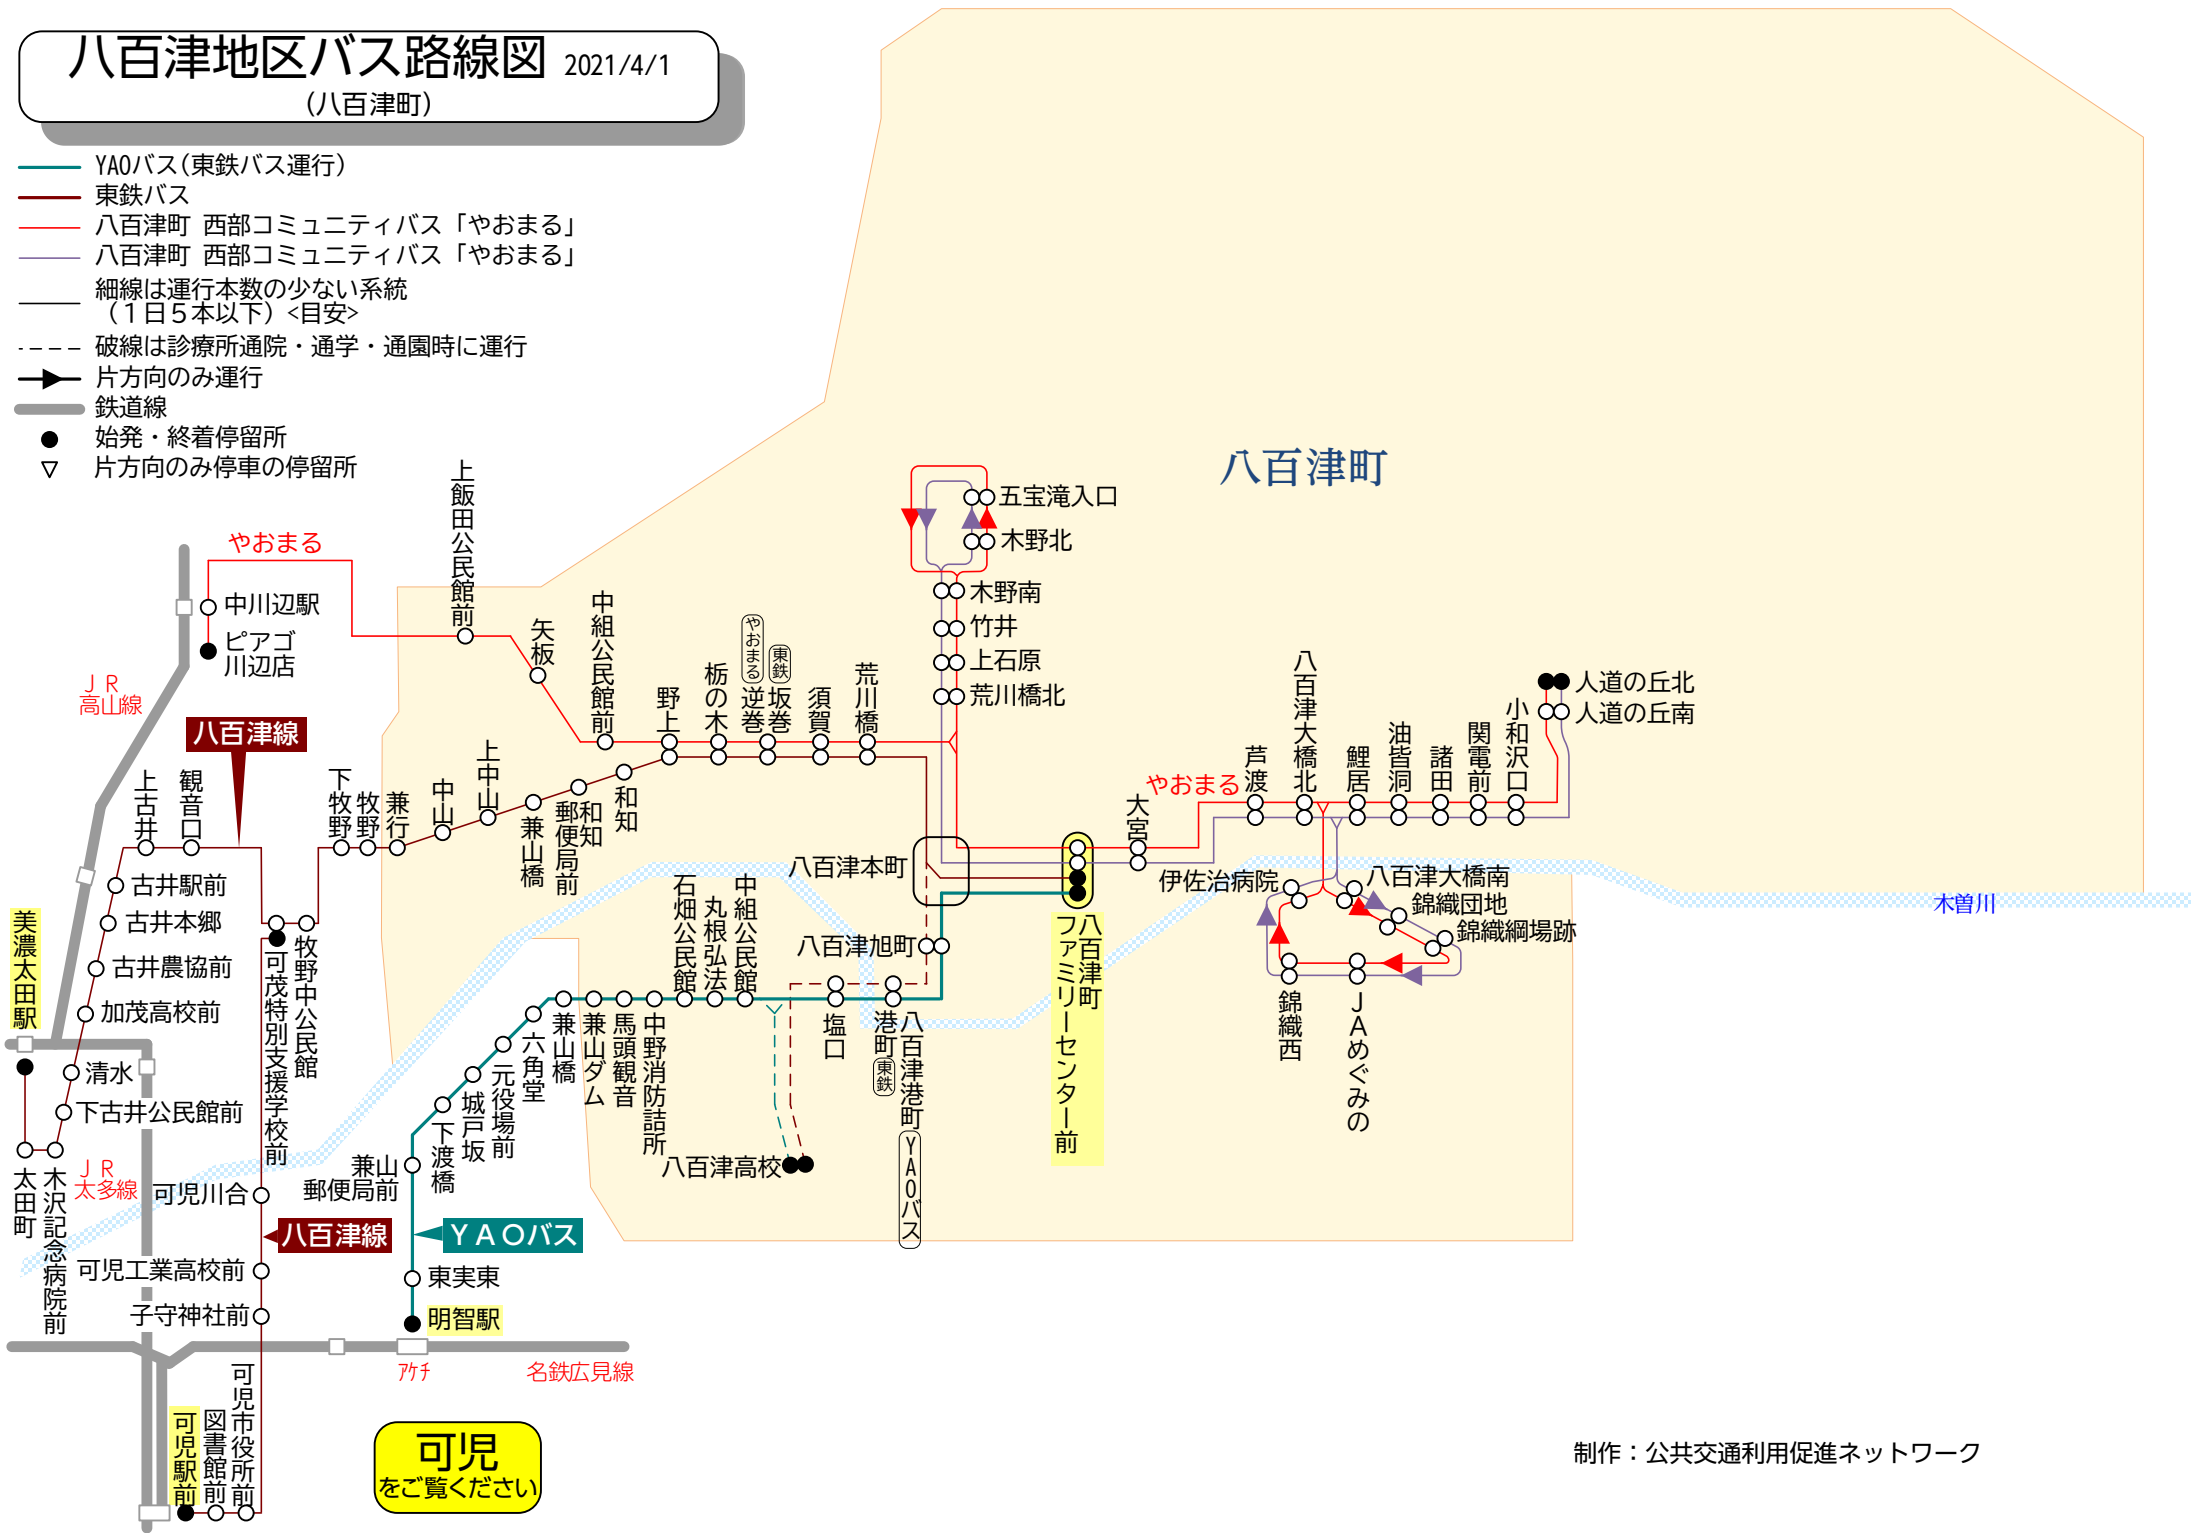

八百津地区バス路線図 2021/4/1

(八百津町)

- YAOバス(東鉄バス運行)
- 東鉄バス
- 八百津町 西部コミュニティバス「やおまる」
- 八百津町 西部コミュニティバス「やおまる」
- 細線は運行本数の少ない系統
(1日5本以下) <目安>
- - - 破線は診療所通院・通学・通園時に運行
- ➡ 片方向のみ運行
- 鉄道線
- 始発・終着停留所
- ▽ 片方向のみ停車の停留所

可児
をご覧ください