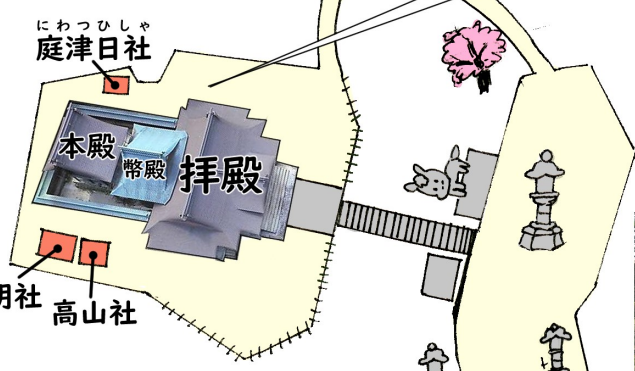

はちまんじんじゃ 八幡神社境内マップ

拝殿
はいでん

本殿

幣殿
へいでん

本殿への階段

御旅所

神楽殿・宝蔵庫

儀式殿 手水舎

しだれ桜

みたらしの池

馬小屋

社務所

平公民館

木曾馬・新一

駐車場からの風景