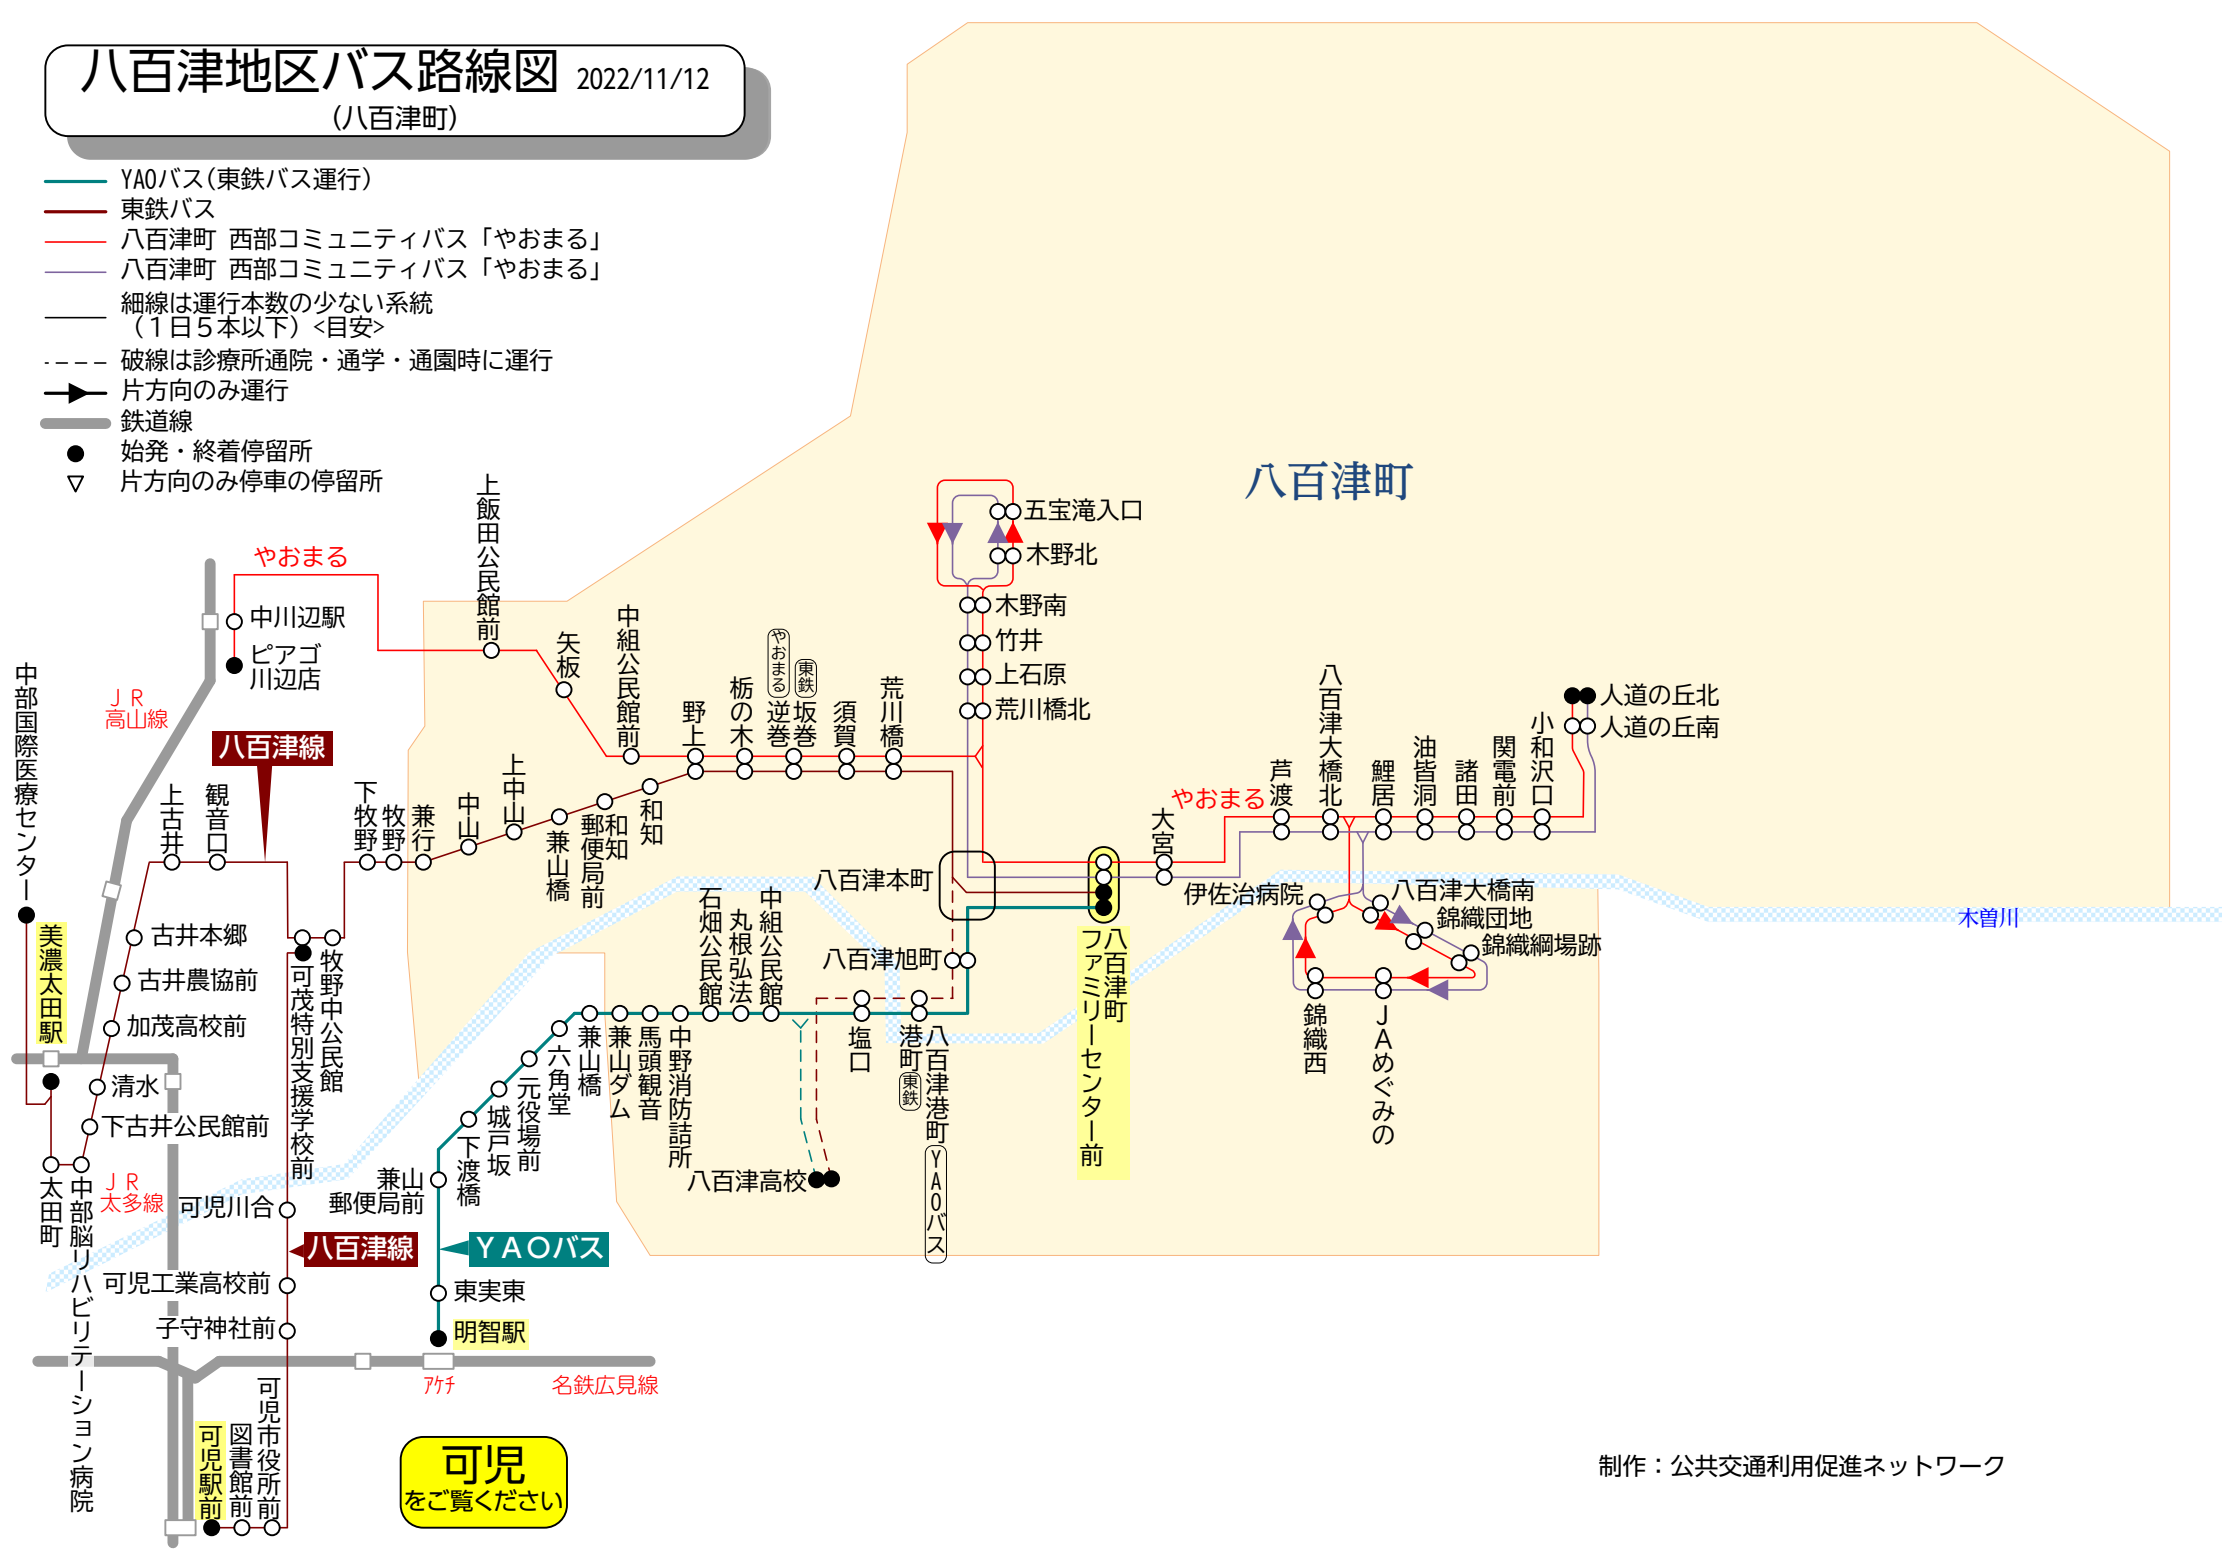

八百津地区バス路線図 2022/11/12

(八百津町)

- YAOバス(東鉄バス運行)
- 東鉄バス
- 八百津町 西部コミュニティバス「やおまる」
- 八百津町 西部コミュニティバス「やおまる」
- 細線は運行本数の少ない系統 (1日5本以下) <目安>
- 破線は診療所通院・通学・通園時に運行
- ➡ 片方向のみ運行
- 鉄道線
- 始発・終着停留所
- ▽ 片方向のみ停車の停留所

八百津町

可児
をご覧ください